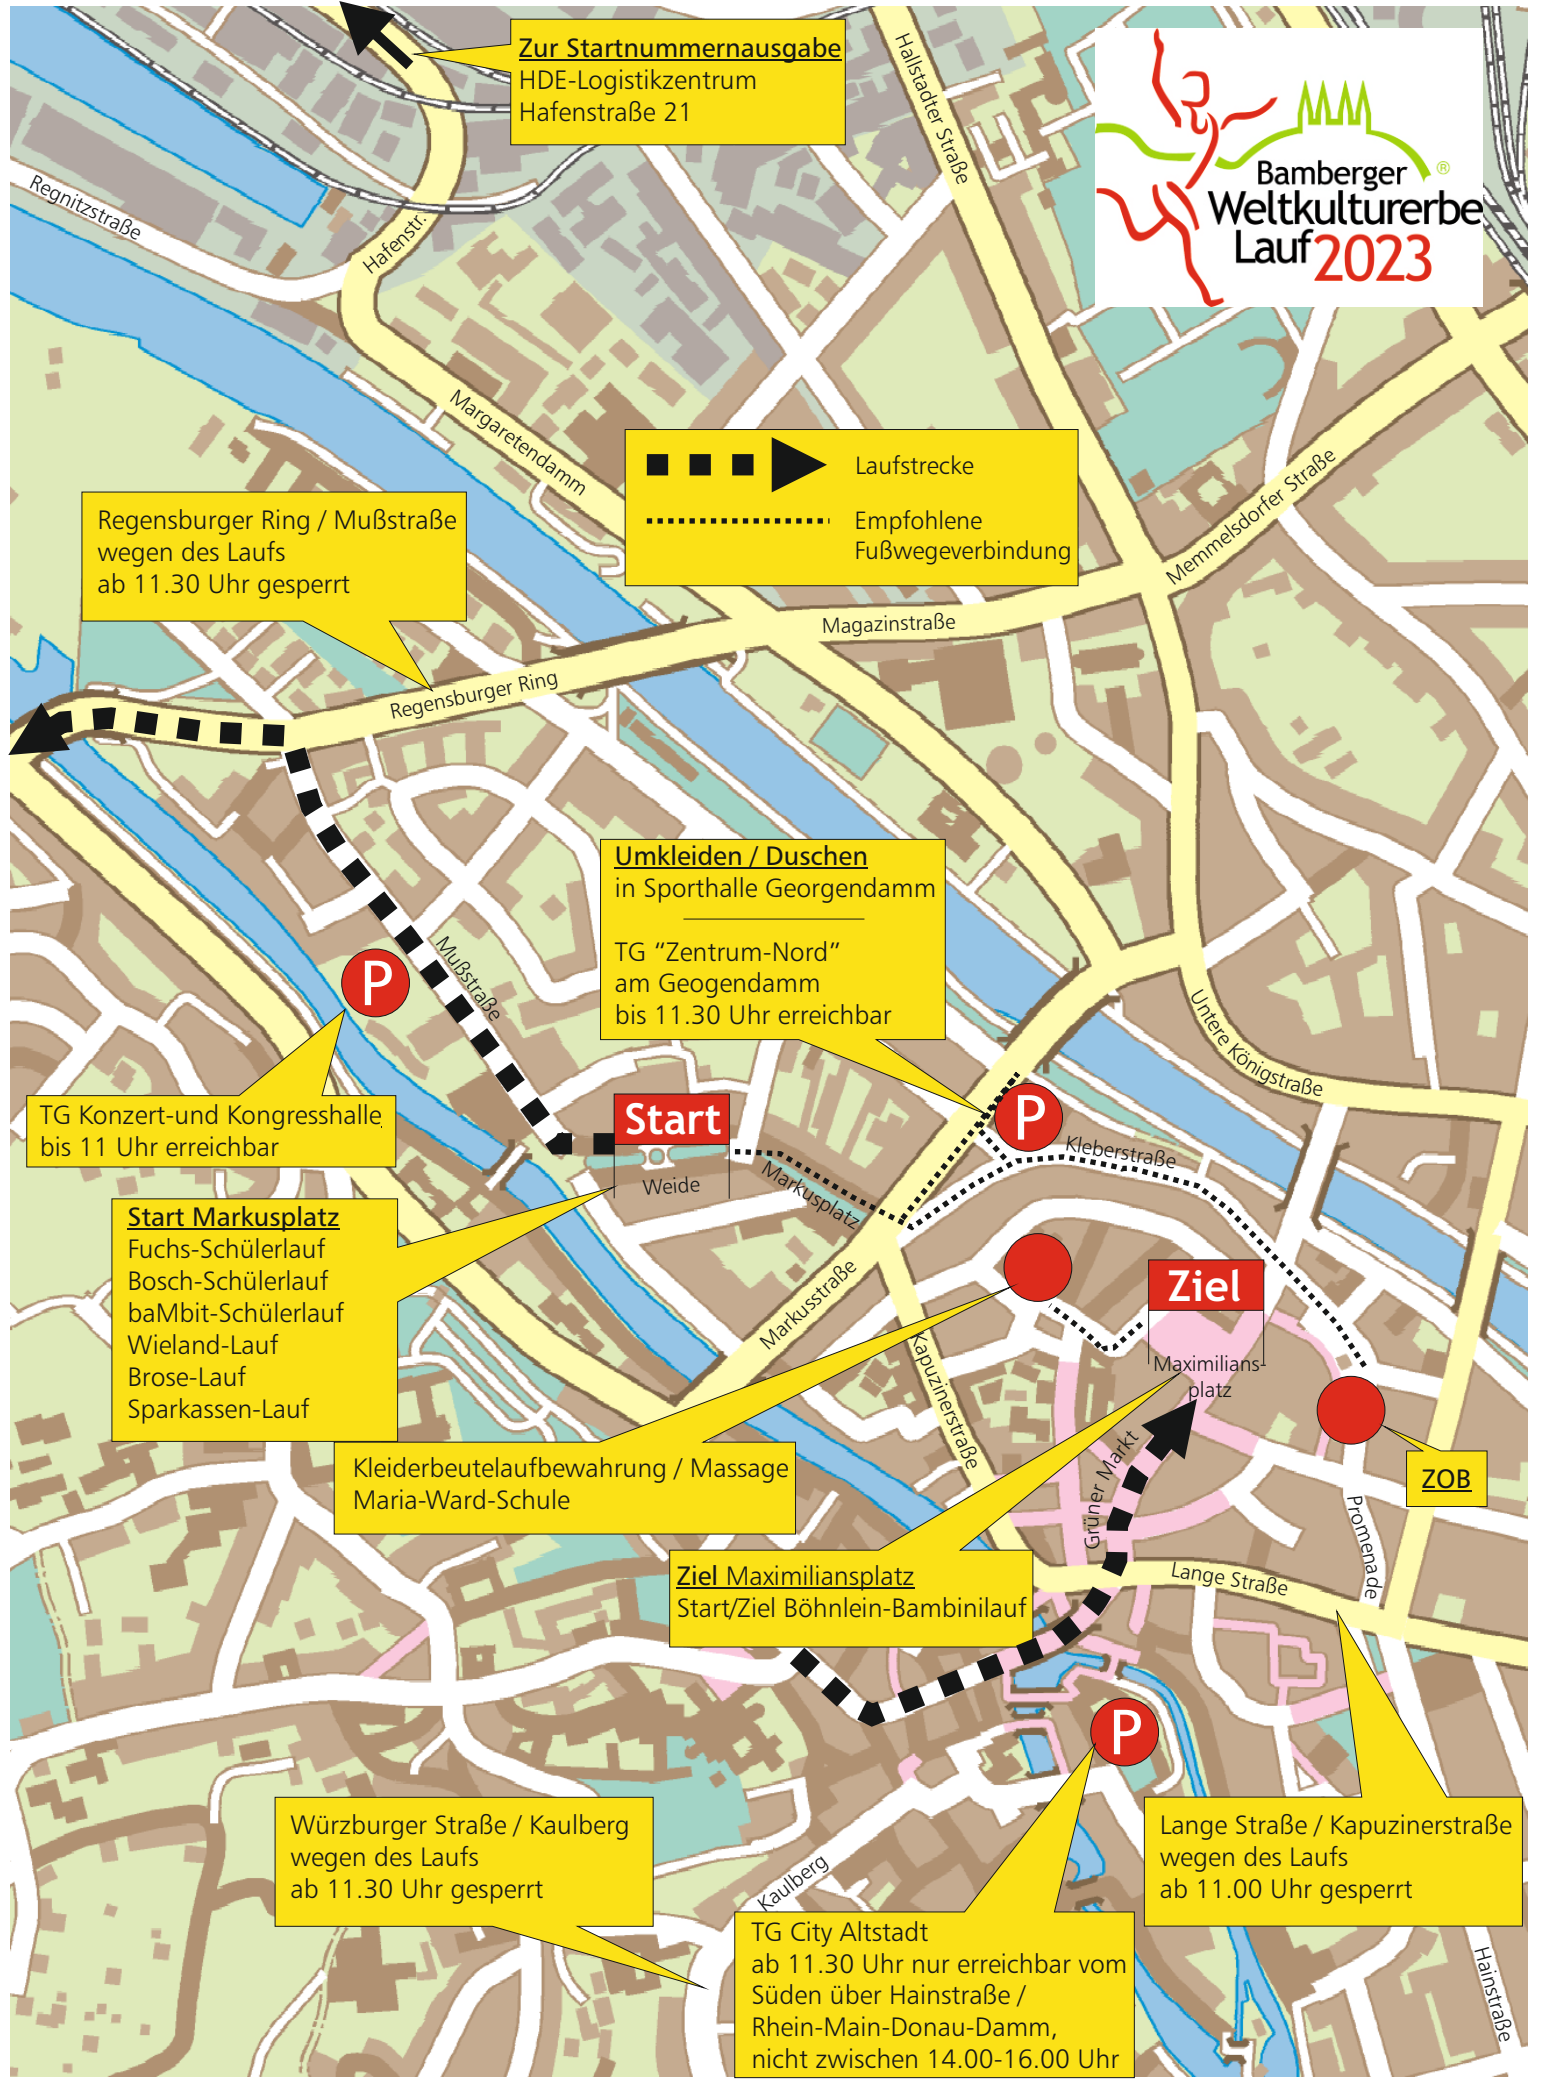

Anschlußstelle  
Bamberg Süd  
-Zentrum P+R

WÜRZBURG

NÜRNBERG  
B505

A 73

Zur Startnummernausgabe  
HDE-Logistikzentrum  
Hafenstraße 21

■ ■ ■ ■ ▶ Laufstrecke  
..... Empfohlene Fußwegeverbindung

Regensburger Ring / Mußstraße  
wegen des Laufs  
ab 11.30 Uhr gesperrt

Kleiderbeutel Aufbewahrung / Massage  
Maria-Ward-Schule

**Ziel Maximiliansplatz**  
Start/Ziel Böhnlein-Bambinilauf

Würzburger Straße / Kaulberg  
wegen des Laufs  
ab 11.30 Uhr gesperrt

TG City Altstadt  
ab 11.30 Uhr nur erreichbar vom  
Süden über Hainstraße /  
Rhein-Main-Donau-Damm,  
nicht zwischen 14.00-16.00 Uhr

Lange Straße / Kapuzinerstraße  
wegen des Laufs  
ab 11.00 Uhr gesperrt

**Startnummernausgabe**  
HDE-Logistikzentrum  
Hafenstraße 21

Regensburger Ring / Mußstraße  
wegen des Laufs  
ab 11.30 Uhr gesperrt

TG City Altstadt  
ab 11.30 Uhr nur erreichbar vom  
Süden über Hainstraße /  
Rhein-Main-Donau-Damm,  
nicht zwischen 14.00-16.00 Uhr

Lange Straße / Kapuzinerstraße  
wegen des Laufs  
ab 11.00 Uhr gesperrt